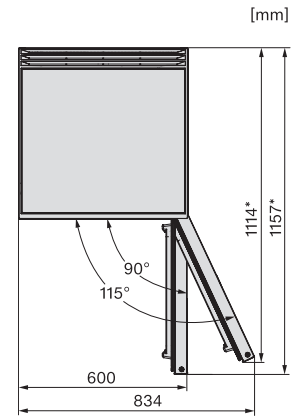

FN 4002 D

Stand-Gefrierschrank

mit NoFrost, SuperFrost und VarioRoom für flexible und sichere Lagerung.

K4003D ws, K4002D ws, F4001D ws, F4001C ws, FN4002D ws, Aufstellskizze (*Fußnote) (Skizze)

*Damit der deklarierte Energieverbrauch erzielt wird, sind die dem Gerät beigefügten Abstandshalter zu verwenden. Hierdurch vergrößert sich die Gerätetiefe um ca. 35 mm. Das Gerät ist ohne Verwendung der Abstandshalter voll funktionsfähig, hat aber einen geringfügig höheren Energieverbrauch.

K4003D ws, K4002D ws, F4001D ws, F4001C ws, FN4002D ws, Installation (*Fußnote) (Skizze)

*1. Ansicht von Vorne, 2. Netzanschlussleitung L = 2200 mm

K4003D ws, K4002D ws, F4001D ws, F4001C ws, FN4002D ws, Draufsicht (*Fußnote) (Skizze)

*Damit der deklarierte Energieverbrauch erzielt wird, sind die dem Gerät beigefügten Abstandshalter zu verwenden. Hierdurch vergrößert sich die Gerätetiefe um ca. 35 mm. Das Gerät ist ohne Verwendung der Abstandshalter voll funktionsfähig, hat aber einen geringfügig höheren Energieverbrauch.