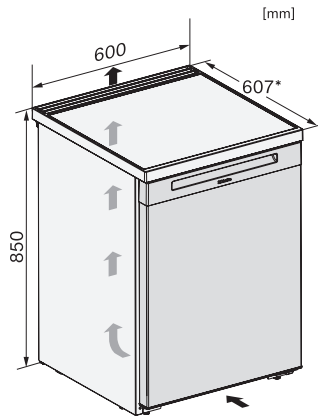

FN 4002 D

Stand-Gefrierschrank

mit NoFrost, SuperFrost und VarioRoom für flexible und sichere Lagerung.

EAN: 4002516722397 / Materialnummer: 12389360 / Alte Materialnummer: 37400244EU1

Spannung in V	220-240
Absicherung in A	10
Phasenanzahl	1
Frequenz in Hz	50
Länge der elektrischen Zuleitung in m	2,0
Leuchtmittel tauschen	Kundendienst
Mitgeliefertes Zubehör	
Eiswürfelschale	•

FN 4002 D

Stand-Gefrierschrank

mit NoFrost, SuperFrost und VarioRoom für flexible und sichere Lagerung.

K4003D ws, K4002D ws, F4001D ws, F4001C ws, FN4002D ws, Aufstellskizze (*Fußnote) (Skizze)

*Damit der deklarierte Energieverbrauch erzielt wird, sind die dem Gerät beigefügten Abstandshalter zu verwenden. Hierdurch vergrößert sich die Gerätetiefe um ca. 35 mm. Das Gerät ist ohne Verwendung der Abstandshalter voll funktionsfähig, hat aber einen geringfügig höheren Energieverbrauch.