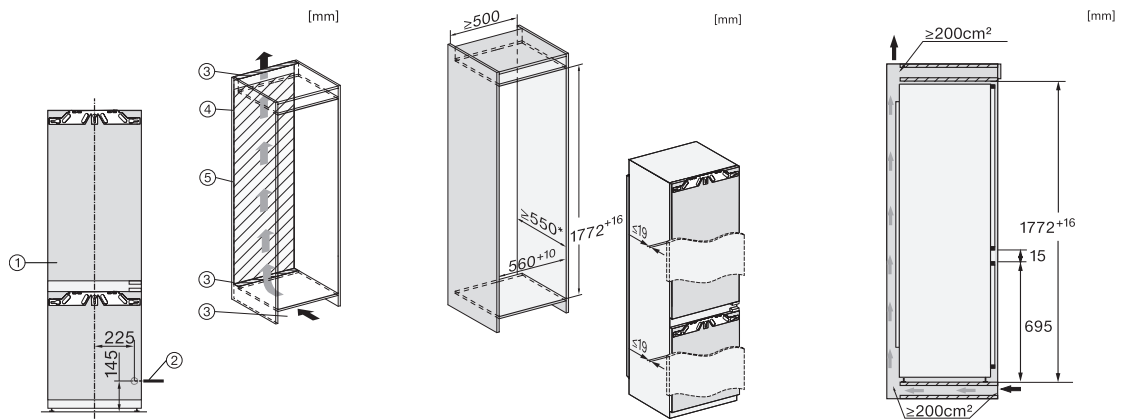

KFN 7744 C 125 Gala Ed
Einbau-Kühl-Gefrierkombination
für die beste Lagerhaltung, dank PerfectFresh Pro, LED Beleuchtung und NoFrost.

KFN7734C, KFN7734F, KFN7734D, KFN7764D,
KFN7785D, KFN7744E, KFN7774C, KFN7774D,
Installation (Fußnote*) (Skizze)

*1. Ansicht von Vorne, 2.
Netzanschlussleitung, L = 2100 mm, 3.
Lüftungsausschnitt min. 200 cm², 4.
Belüftung, 5.
Kein Anschluss in diesem Bereich

KFN7734C, KFN7734F, KFN7734D, KFN7764D,
KFN7785D, KFN7744E, KFN7774D, Einbau (Fußnote*)
(Skizze)

*Der deklarierte Energieverbrauch wurde mit einer
Nischentiefe von 560 mm ermittelt. Das Kältegerät ist bei
einer Nischentiefe von 550 mm voll funktionsfähig, hat aber
einen geringfügig höheren Energieverbrauch.

KFNS7734D, KFN7734C, KFN7734E, KFN7734F,
KFN7734D, KFN7764D, KFN7785D, KFN7744E,
KFN7774D, Seitenansicht (Skizze)