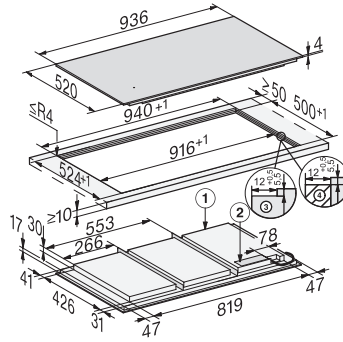

Verriegelungsfunktion	•
Inbetriebnahmesperre	•
Integriertes Kühlgebläse	•
Überhitzungsschutz	•
Restwärmearzeige	•
Technische Daten	
Abmessungen (H x B x T) in mm	51 x 936 x 520
Abmessungen in mm (Breite)	936
Abmessungen in mm (Höhe)	51
Abmessungen in mm (Tiefe)	520
Ausschnittmaße in mm (Breite) bei aufliegendem Einbau	916
Ausschnittmaße in mm (Tiefe) bei aufliegendem Einbau	500
Einbauhöhe mit Anschlusskasten in mm	51
Inneres Ausschnittmaß in mm (Breite) bei flächenbündigem Einbau	916
Gewicht in kg	21
Inneres Ausschnittmaß in mm (Tiefe) bei flächenbündigem Einbau	500
Äußeres Ausschnittmaß in mm (Breite) bei flächenbündigem Einbau	940
Gesamtanschlusswert in kW	11,00
Äußeres Ausschnittmaß in mm (Tiefe) bei flächenbündigem Einbau	524
Länge der elektrischen Zuleitung in m	1,4
Spannung in V	230
Frequenz in Hz	50-60
Mitgeliefertes Zubehör	
Anschlusskabel	Ja

1) vorn, 2) Netzanschlusskasten mit Netzanschlussleitung, L = 1440 mm, wird dem Gerät lose beigelegt

KM7697FL, KM7897FL, KM7897-1FLDiamond, KM7897-2FL Diamond, (Skizze) flächenbündig

1) vorn, 2) Netzanschlusskasten mit Netzanschlussleitung, L = 1440 mm, wird dem Gerät lose beigelegt, 3) Stufenfräsung Natursteinarbeitsplatte, 4) Holzleiste 12 mm (kein mitgeliefertes Zubehör)