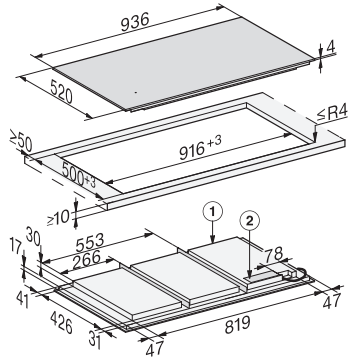

KM 7897-1 FL Diamond

Herdunabhängiges Induktionskochfeld

mit Vollflächeninduktion und DiamondFinish für langanhaltende Freude am Kochen

KM7697FL, KM7897FL, KM7897-1FLDiamond, KM7897-2FL Diamond (Skizze) aufliegend

1) vorn, 2) Netzanschlusskasten mit Netzanschlussleitung, L = 1440 mm, wird dem Gerät lose beigelegt