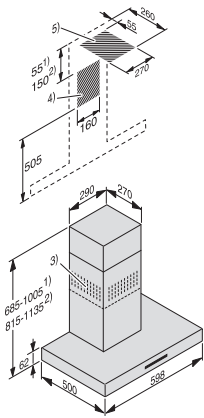

<b>Sicherheit</b>	
Sicherheitsausschaltung	•

<b>Technische Daten</b>	
Gesamthaubenhöhe Abluft und Extern in mm	685–1005
Gesamthaubenhöhe Umluft und Extern in mm	815–1135
Breite des Haubenkörpers in mm	598
Gesamthaubenhöhe Abluft und Extern min. in mm	685
Gesamthaubenhöhe Abluft und Extern max. in mm	1005
Gesamthaubenhöhe Umluft min. in mm	815
Höhe des Haubenkörpers in mm	62
Gesamthaubenhöhe Umluft max. in mm	1135
Tiefe des Haubenkörpers in mm	500
Mindestabstand über Elektrokochelementen in mm	450
Nettogewicht in kg	21,0
Länge der elektrischen Zuleitung in m	1,5
Schutzkontaktstecker	•
Gesamtanschlusswert in kW	0,22
Mindestabstand über Gaskochstellen (max. 12,6 kW Gesamtleistung, Brenner ≤ 4,5 kW) in mm	650
Spannung in V	230
Absicherung in A	10
Phasenanzahl	1
Frequenz in Hz	50

<b>Montagehinweise</b>	
Abluftanschluss oben	•
Abluftanschluss oben und hinten	•
Durchmesser des Abluftstutzens in mm	150
Teleskopierbarer Kamin	•

<b>Mitgeliefertes Zubehör</b>	
Rückstauklappe	•

<b>Nachkaufbares Zubehör</b>	
Aktivkohlefilter	Nein
Regenerierbarer Aktivkohlefilter	DKF 12-R

## PUR 68 W

Wand-Dunstabzugshaube

mit EasySwitch-Tipptasten für komfortable Bedienung und LED-Beleuchtung

PUR62W Living, PUR68W, DA 416-6, DA 416-7 (Skizze)

1) Abluft, 2) Umluft, 3) Luftaustritt bei Umluft nach oben montiert, 4+5) Installationsbereich (bei Umluft nur 4),