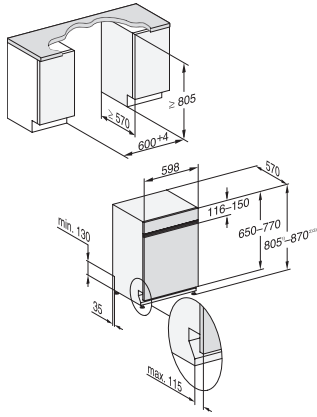

•

G 7623 SCi AutoDos E
Integrierter Geschirrspüler
mit automatischer Dosierung dank AutoDos mit integrierter PowerDisk.

G7000, integrierbare G, 60cm (Skizze)

1) Sockelhöhe 35-155 mm, , 2) Sockelhöhe 100-220 mm, , 3) Gerätehöhe max. 930 mm mit Umbausatz Sockelhöhe-1 (Mat.-Nr. 6.394.761)