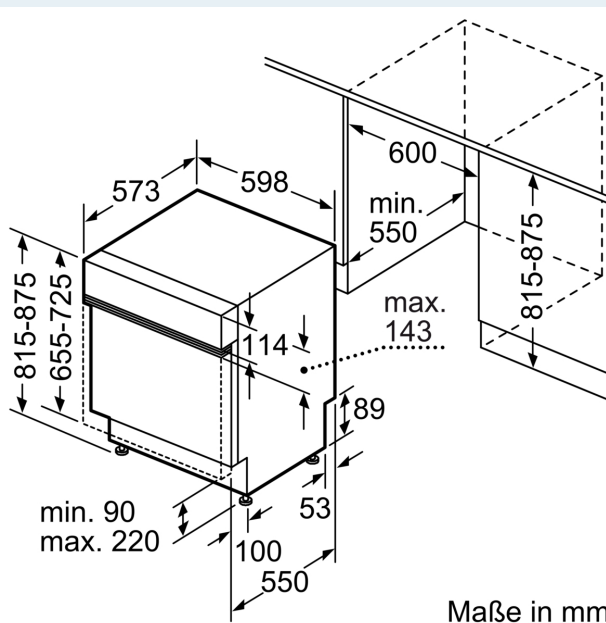

Energieeffizienzklasse:	B
Energieverbrauch des eco-Programms pro 100 Betriebszyklen (EU 2017/1369):	65 kWh
Höchste Anzahl von Maßgedecken (EU 2017/1369):	14
Wasserverbrauch in Litern im Eco 50°C Programm pro Betriebszyklus (EU 2017/1369):	9.0 l
Programmdauer (EU 2017/1369):	3:35 h
Geräuschwert:	40 dB(A) re 1pW
Geräusch-Effizienzklasse:	B
Bauform:	Einbau
Höhe der Arbeitsplatte:	0 mm
Abmessungen des Gerätes:	815 x 598 x 573 mm
Nischenmaße für Installation mm (HxBxT):	815-875 x 600 x 550 mm
Tiefe bei geöffneter Tür (90°):	1150 mm
Höhenverstellbare Füße:	Ja - alle von vorne
Höhenverstellung max.:	60 mm
Verstellbarer Sockel:	Horizontal und Vertikal
Nettogewicht:	47.6 kg
Bruttogewicht:	49.5 kg
Anschlusswert:	2400 W
Absicherung:	10 A
Spannung:	220-240 V
Frequenz:	50; 60 Hz
Reparaturindex:	0.1
Länge Anschlusskabel:	175.0 cm
Steckerart:	Schuko-/Gardy mit Erdung
Länge Zulaufschlauch:	165 cm
Länge Ablaufschlauch:	190 cm
EAN-Nummer:	4242003940921
Gerätetyp:	Teilintegriert

Maße

- Gerätemaße (H x B x T): 81.5 cm x 59.8 cm x 57.3 cm

¹ auf einer Energieeffizienzklassen-Skala von A bis G

²Energieverbrauch kWh/100 Betriebszyklen (im Programm Eco 50 °C)

³ Wasserverbrauch in Liter pro Betriebszyklus (im Programm Eco 50 °C)

Maße in mm

⚡ Steckdose
() Werte mit Verlängerungssatz

Maße in mm