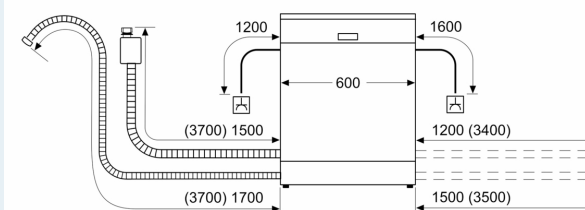

**iQ500, Teilintegrierter
Geschirrspüler, 60 cm,
Gebürsteter Stahl
SN55ZS07CE**

Maße in mm

⚡ Steckdose
( ) Werte mit Verlängerungssatz